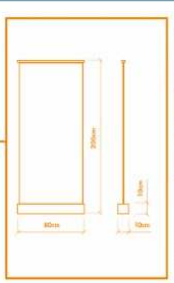

BARRIERE A

DESCRIPTION DU PRODUIT

Les matières choisies pour ce produit peuvent être désinfectées par des désinfectants non-corrosifs.

QUANTITÉ	N.T.C TUNITE
1 à 9	55.90
10 à 19	52.90
20 à 29	49.90
> 30	47.90

Prix départ usine