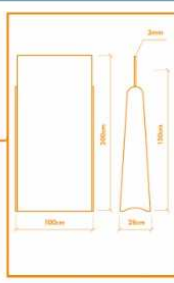

BARRIERE B

DESCRIPTION DU PRODUIT

Prix départ usine