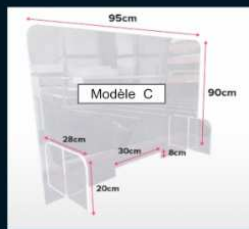

Modèle C
950 x 950 mm
128.50 €ht