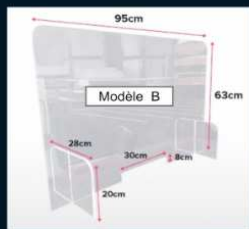

Modèle B
950 x 630 mm
55.95 €ht