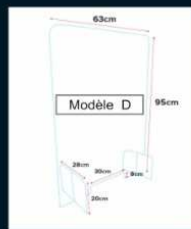

Modèle D
630 x 950 mm
55.95 €ht