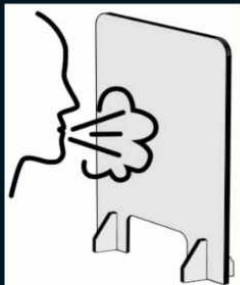

HYGIAPHONE

(Sans perforations afin d'éviter les projections)

Modèle A
630 x 700 mm
49.95 €ht